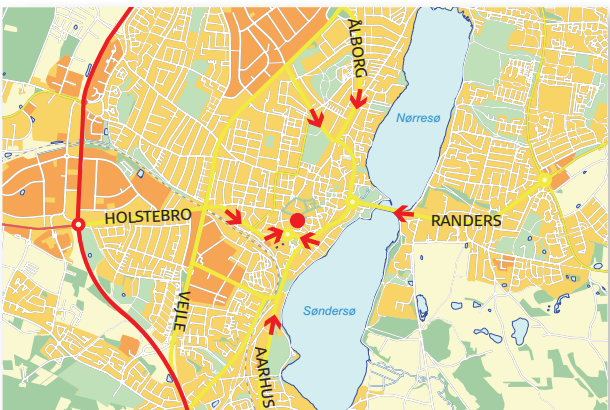

Montmartre

Udstillingen indledes
fredag 2. Juni med
Montmartre ved Pakhuset,
Sct. Mathias Centret,
St. Sct. Peder Stræde 2
fra kl. 15-18

Åbne Atelieldøre 2023

Fredag den 2. juni har vi fernisering på vores udstilling kl. 15 i Pakhuset, Sct. Mathias Centret/St. Sct. Peder Stræde 2. Herefter forsætter vi med Montmartre, hvor flere kunstnere arbejder med deres værker. Der er borde og stole i gården, samt øl og musik. I løbet af eftermiddagen er der mulighed for at få en snak med de deltagende kunstnere, og besøge vores udstilling i Pakhuset, hvor deltagerne udstiller et enkelt værk. Øl, vin og vand kan købes. Kaffe og the er gratis.

Der er udstilling hver dag i Pakhuset 2. Juni - 11. Juni. Den 11. juni lukker Pakhuset kl 14.

Lørdag den 10. juni og søndag den 11. juni vil alle atelierer og værksteder være åbne fra kl. 10-16 for besøgende. Begge dage er der åbent i Pakhuset, hvor man kan få yderligere information inden turen går ud til kunstnerne.