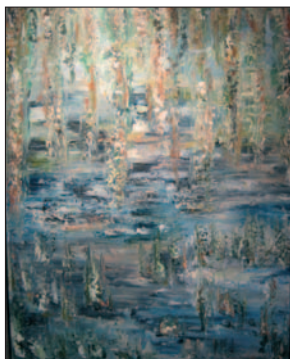

Gæstestudstillen hos:
Karen Henriksen,
Østervænget 29
8800 Viborg

45

(J5-by)

Inge Lise Olesen

Tlf. 8667 2401
inge.lise@olesen.mail.dk

Sivhøjen 8
8800 Viborg

Maleri. De smukkeste motiver skal man gå på opdagelse efter. Både på lærredet og i sig selv.