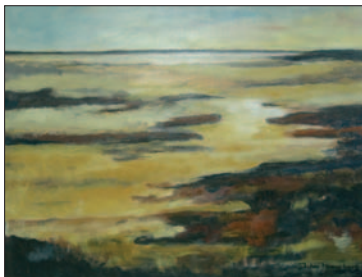

John Maarbjerg

Tlf. 9753 8763

Gæstedestiller hos:
Johan W. Kallmayer
Gl. Skivevej 14 A
8800 Viborg