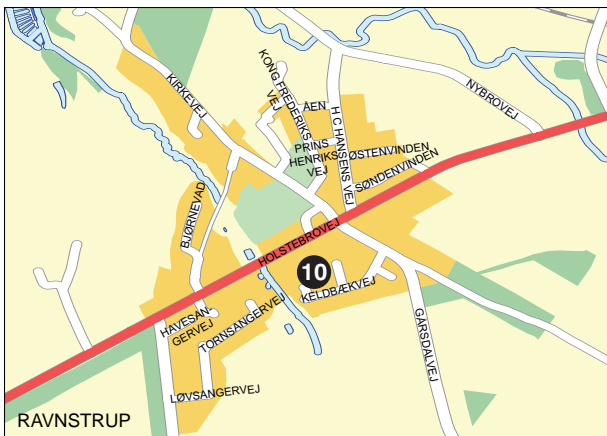

Udstiller i Kalkværket
Mønsted Kalkgruber
Kalkværksvej 8, Toftum
7850 Stoholm

MØNSTED KALKGRUBER

Kort: P6

Tlf. 2266 1066
v@lentin.net

Keldbækvej 14, Ravnstrup
8800 Viborg

Maleri. Maler så snart lejligheden er til det. En måde at koble fra på. Det gør mig glad, og håber samtidig at kunne glæde andre.