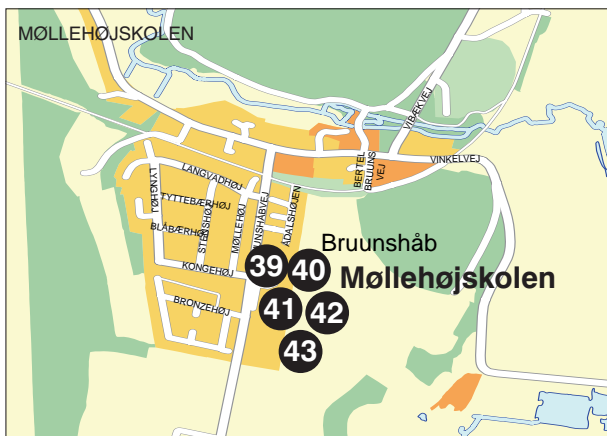

Udstiller på Møllehøjskolen
Bruunshåbvej 25, Bruunshåb
8800 Viborg

*Filt – Nunofilt – Tørklæder – Hatte.
Nunofilt med uld-silke-gaze.
Et fantastisk univers i farver, uld og
lækre silker.*

44

Kort: GH7

*Abstrakt akryl
maleri.*