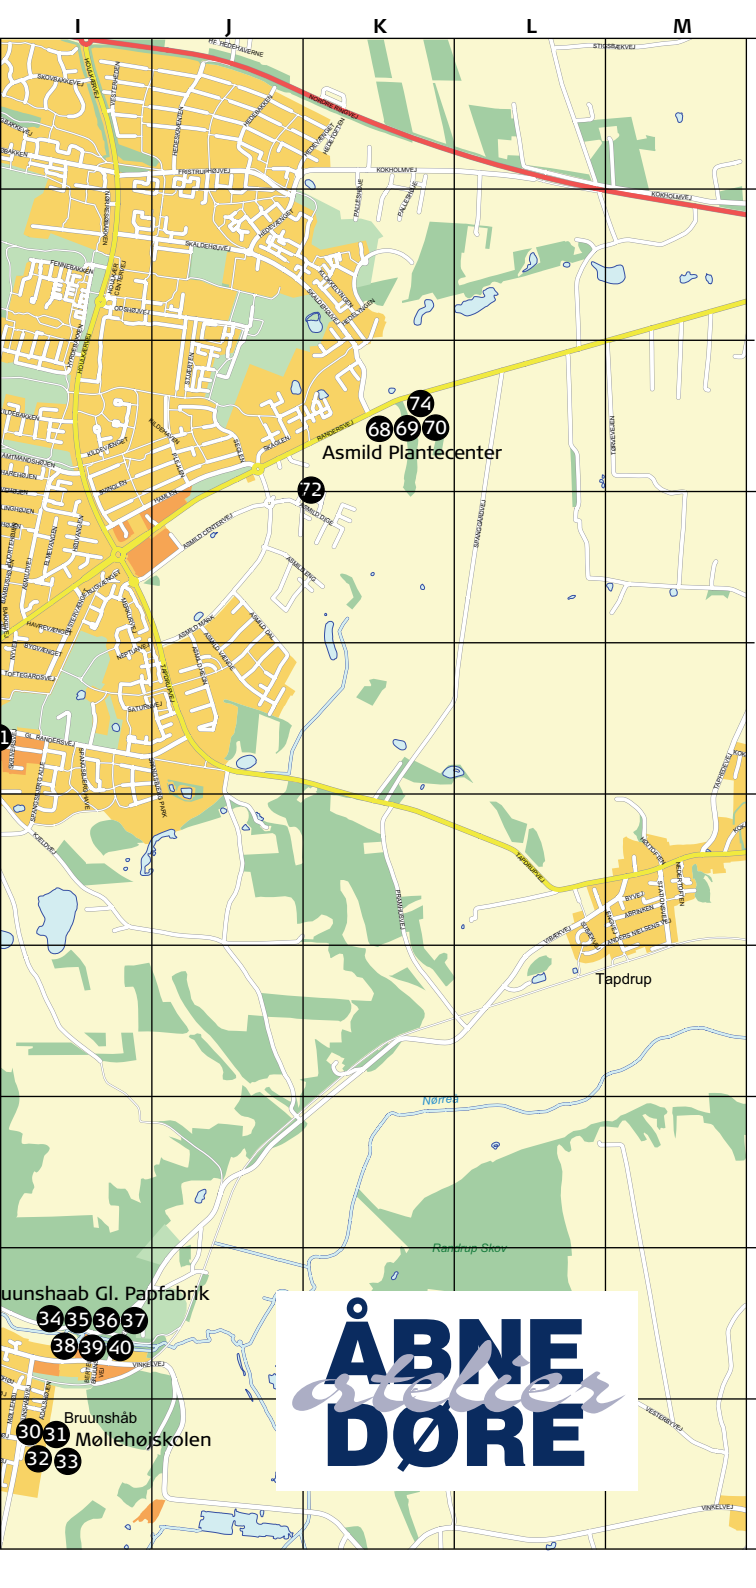

74
68 69 70
Asmild Plantecenter

72

Tapdrup

Brunshåb Gl. Papfabrik

34 35 36 37
38 39 40

Brunshåb Møllehøjskolen

30 31
32 33

ÅBNE
artikler
DØRE